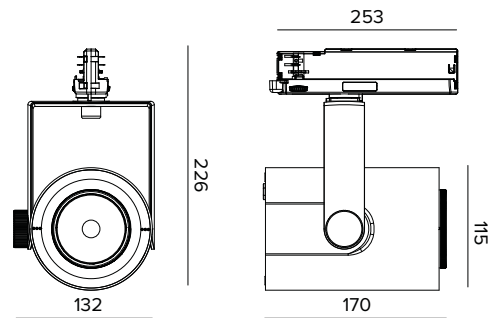

T034ZMS940DADB | RAY 115 ZOOM

Professioneller ausrichtbarer LED-Strahler mit variablem Abstrahlwinkel

Die fotometrischen Werte der Leuchte sind auf den folgenden Seiten aufgeführt

Alle Daten auf der Maßzeichnung sind in mm angegeben.

Farbe und Oberfläche: Tiefschwarz

Abmessungen: 115

Gewicht: 1,2Kg

Version: ZOOM SMART

Schutzart: IP20

ELEKTRISCHE MERKMALE

Elektronischer Treiber DALI in den Adapter der Stromschiene integriert.

Leistungsaufnahme der Leuchte: 30W